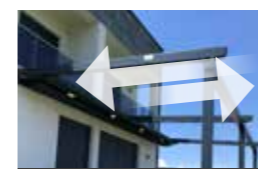

LICHTEINSTRALUNG
Bedarfsgerechte Nutzung des Sonnenlichts durch Faltdachöffnung

NIEDERSCHLAGSSCHUTZ
Schutz vor Regen, Hagel und Schnee durch Faltdachschließung

BESCHATTUNG
Schatten und UV-Schutz durch das 100 % lichtundurchlässige Faltdach

TEMPERATURREGULIERUNG
Ergänzen Sie unsere Komfortoptionen "Klimaanlage" / "Heizstrahler"

KÄLTE- UND WINDSCHUTZ
In Kombination mit unseren modular ergänzbaren Wandsystemen

BORAPERGOLINE

OUTDOOR GENIEßEN – WETTERUNABHÄNGIG & STILVOLL

Faltdachsystem – das moderne, flexible Konzept für Ihren Outdoor-Bereich

Die Pergola mit Faltdach ist die ideale Lösung für Gastronomie-Außenbereiche. Das wetterfeste, elektrisch ein- und ausfahrbare Dachsystem schützt zuverlässig vor Sonne und Regen – und sorgt dabei für ein hochwertiges Ambiente. Mit einem Knopfdruck passen Sie das Klima auf Ihrer Terrasse flexibel an – für ganztägigen und ganzjährigen Komfort und zufriedene Gäste.

Gefertigt aus hochwertigem Membranmaterial "Polyplan Tent Opaque 3D" im Hause SATTLER PRO-TEX (Österreich) vereint unser Faltdach Schutz, Design und Funktion – Qualität made in Austria.

VORTEILE AUF EINEN BLICK