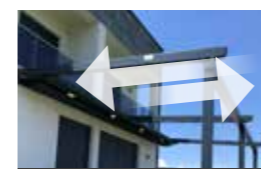

LICHTEINSTRALUNG
Bedarfsgerechte Nutzung des Sonnenlichts durch Faltdachöffnung

NIEDERSCHLAGSSCHUTZ
Schutz vor Regen, Hagel und Schnee durch Faltdachschließung

BESCHATTUNG
Schatten und UV-Schutz durch das 100 % lichtundurchlässige Faltdach

TEMPERATURREGULIERUNG
Ergänzen Sie unsere Komfortoptionen "Klimaanlage" / "Heizstrahler"

KÄLTE- UND WINDSCHUTZ
In Kombination mit unseren modular ergänzbaren Wandsystemen

BORAPERGOLINE

FLEXIBLE BESCHATTUNG AUF KNOPFDROCK

Faltdachsystem – modern und flexibel

Die Pergola mit Faltdach ist die ideale Lösung für Ihren Außenbereich: Das wetterfeste, elektrisch ein- und ausfahrbare Dachsystem schützt zuverlässig vor Sonne und Regen – und sorgt dabei für ein hochwertiges Ambiente. Mit einem Knopfdruck passen Sie das Klima auf Ihrer Terrasse flexibel an – für ganztägigen und ganzjährigen Komfort.

Gefertigt aus hochwertigem Membranmaterial "Polyplan Tent Opaque 3D" im Hause SATTLER PRO-TEX (Österreich) vereint unser Faltdach Schutz, Design und Funktion – Qualität made in Austria.

VORTEILE AUF EINEN BLICK

- ✓ **Leichtigkeit & Offenheit:** Das textile Dach schafft eine luftige, einladende Atmosphäre.
- ✓ **Flexible(r) Beschattung und Witterungsschutz:** Per Knopfdruck nach Bedarf ein- oder ausfahrbar – ideal für wechselnde Licht- und Wetterverhältnisse.
- ✓ **Geringes Eigengewicht:** Dank leichter Konstruktion oft auch für baulich sensible oder denkmalgeschützte Objekte geeignet.
- ✓ **Preis-Leistungs-Verhältnis:** Attraktive Lösung mit vergleichsweise geringem Investitionsaufwand.
- ✓ **Schnelle Montage:** Kurze Aufbauzeiten ermöglichen eine rasche Inbetriebnahme.

STEUERUNG

möglich auf Knopfdruck, via Smartsteuerung oder automatisch per Wettersensor

VARIANTEN UND EXTRAS

MONTAGE